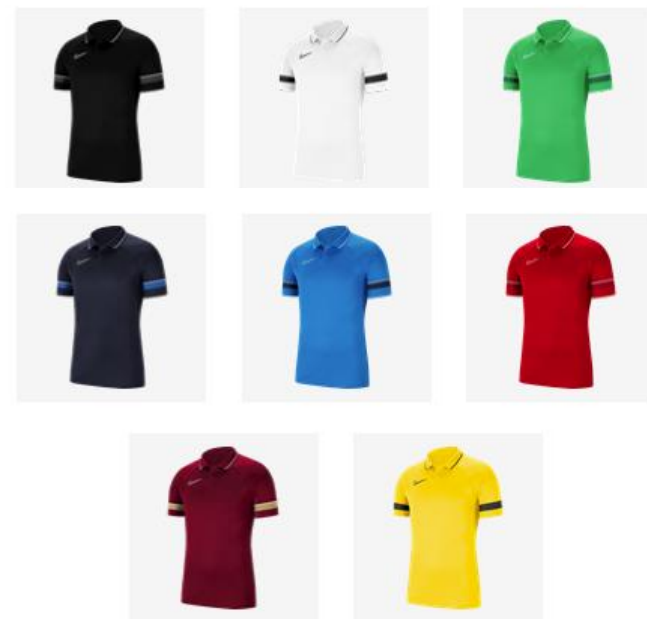

## **BOOK TEXTILE**

**SAISON 2021/2022**

**PRIX**

**Taille Men**

**Taille Women**

**Taille Kids**

**(S-M-L-XL-2XL)**

**(XS-S-M-L-XL)**

**(XS-S-M-L-XL)**

**20.-Net**

**20.-Net**

**15.-Net**

**PRIX**

**Taille Men**

**Taille Women**

**Taille Kids**